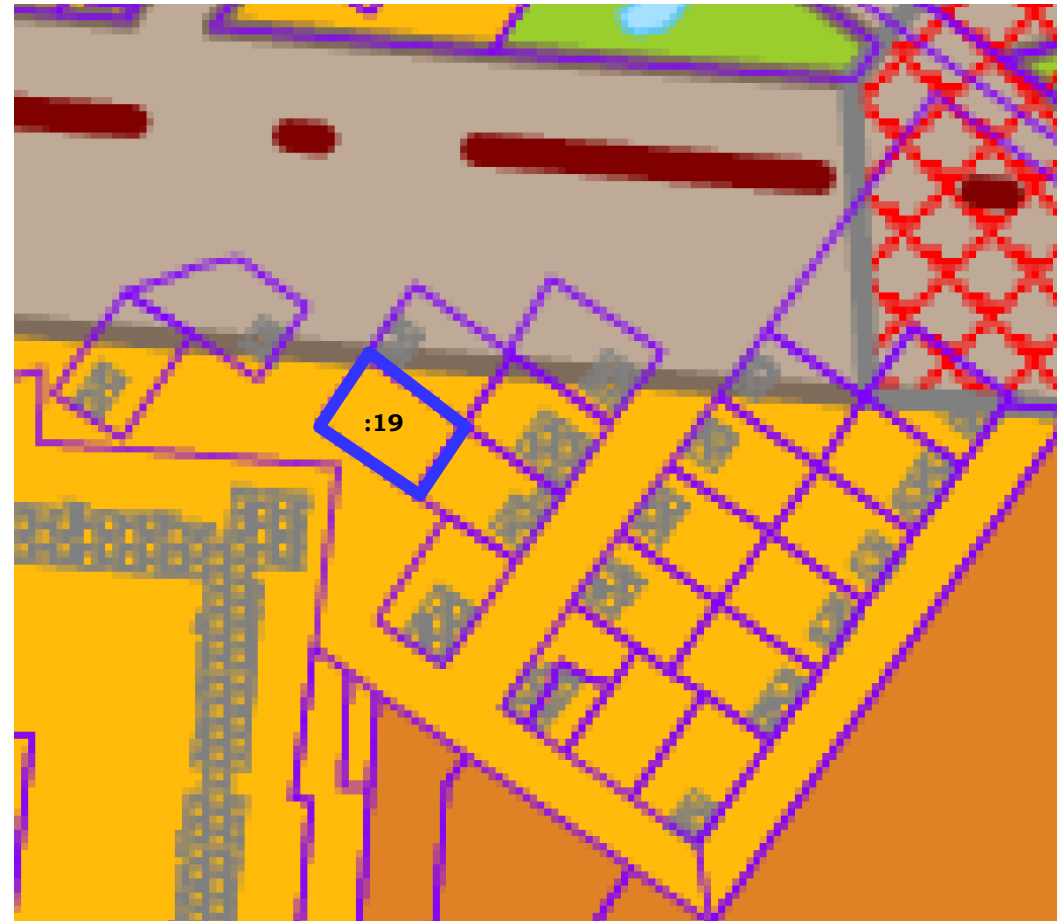

**ФРАГМЕНТ КАРТЫ ГРАДОСТРОИТЕЛЬНОГО ЗОНИРОВАНИЯ
ГОРОДА ТВЕРИ**

Границы территориальных зон
Правил землепользования и застройки города Твери, утверждённых решением
Тверской городской Думы от 02.07.2003 № 71

земельный участок с кадастровым
номером 69:40:0200026:19

 Ж-4. Зона многоэтажной (высотной) жилой застройки
(9 этажей и выше)

Фрагмент основного чертежа генерального плана города Твери,
утверждённого решением Тверской городской Думы от 25.12.2012 № 193(394)
(ред. от 03.07.2019 № 108)

 Зона многоэтажной жилой застройки до 10 этажей