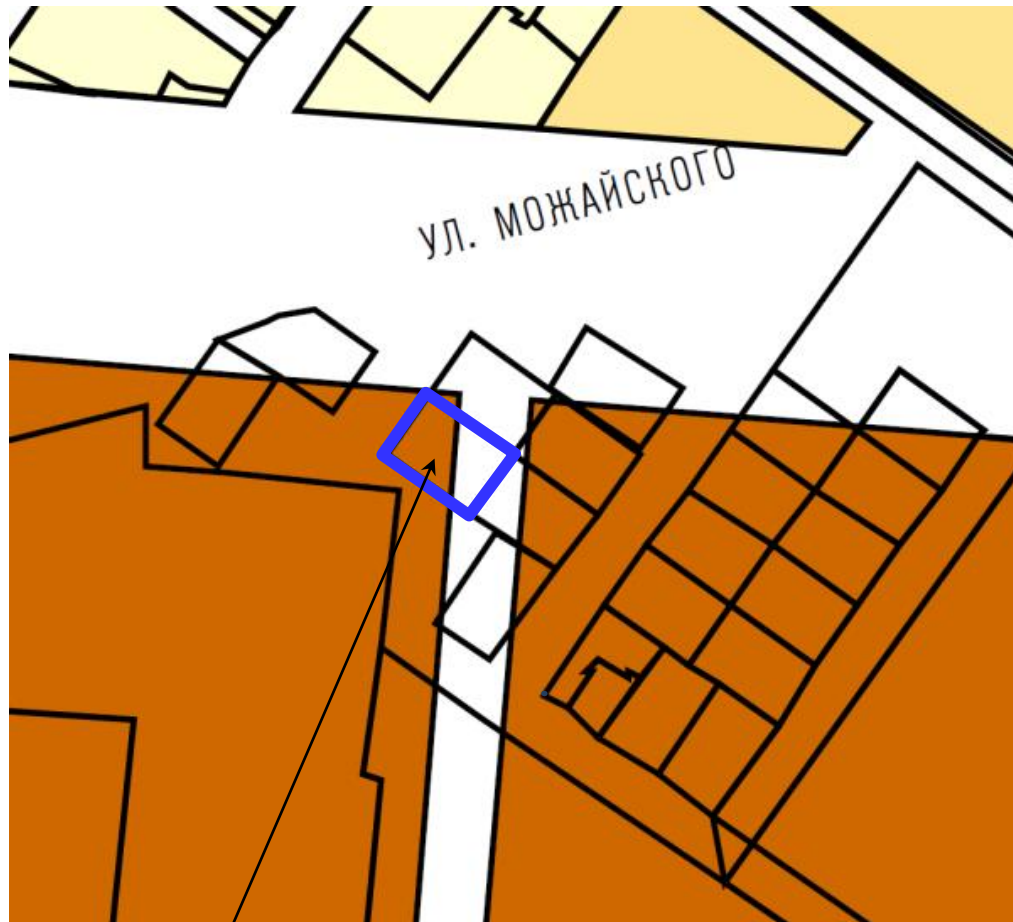

**ФРАГМЕНТ КАРТЫ ГРАДОСТРОИТЕЛЬНОГО ЗОНИРОВАНИЯ
ГОРОДА ТВЕРИ**

Границы территориальных зон
Правил землепользования и застройки города Твери, утверждённых решением
Тверской городской Думы от 02.07.2003 № 71

земельный участок с кадастровым
номером 69:40:0200026:19

 Ж-4. Зона многоэтажной (высотной) жилой застройки
(9 этажей и выше)

Фрагмент основного чертежа генерального плана города Твери,
утверждённого решением Тверской городской Думы от 25.12.2012 № 193(394)
(ред. от 03.07.2019 № 108)

 Зона многоэтажной жилой застройки до 10 этажей